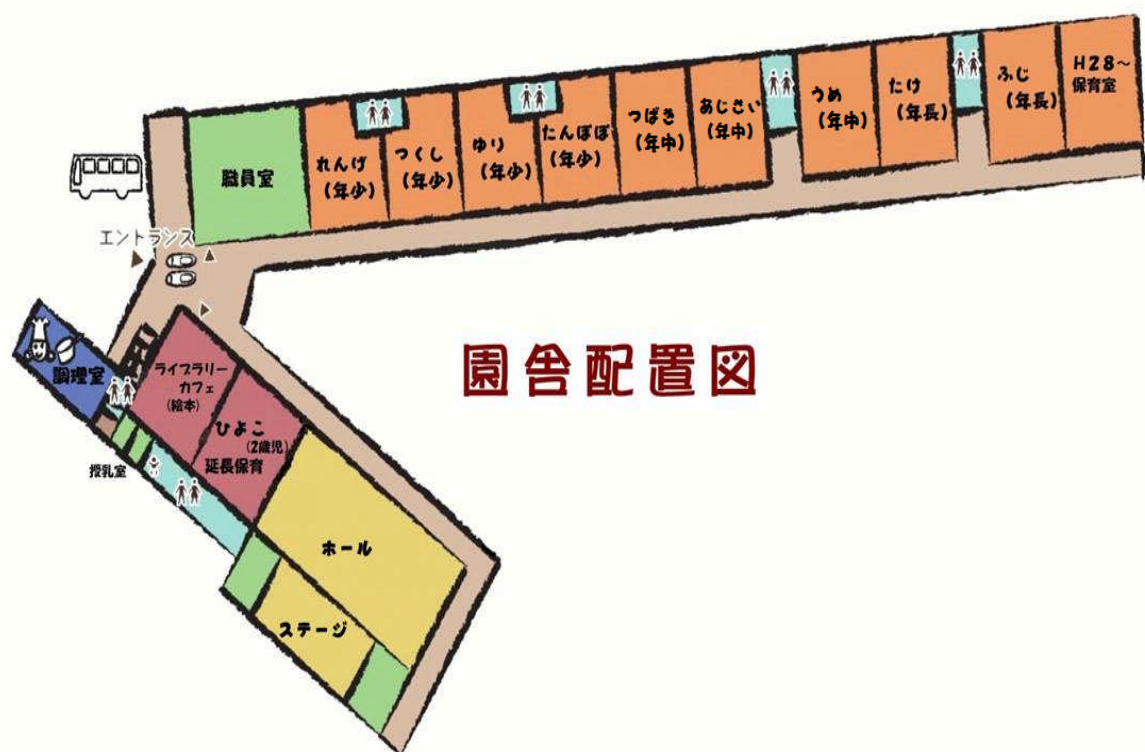

平成27年度

YURIKAGO 通信

《4月号》

H27.4 東京ゆりかご幼稚園

ご入園、おめでとうございます

今日、幼稚園生活をスタートされますお子様の“門出”を心からお祝い申し上げます。子どもたちが元気に楽しく幼稚園生活を送り、心豊かに成長していけるよう、教職員一同力を合わせて頑張っておりますので、保護者の皆様のご支援、ご協力をよろしくお願い申し上げます。

ご進級、おめでとうございます

在園生の方はまた一つお兄様、お姉様となりました。新しいお友だち、新しい先生と一緒に楽しい幼稚園生活が送れるよう見守って参りたいと思います。保護者の皆様には引き続きご支援、ご協力をお願い申し上げます。

移転から1年

移転開園から1年、これまで40年間積み上げてきた教育の「継続」と、新たな環境下での「発見」がキーワードであった1年間でした。2年目はこの環境を十分に使いこなし、ゆりかごの教育をより深く掘り進めていく年になると考えています。どうぞ保護者の皆様、地域の皆様のご支援、ご協力をよろしくお願い申し上げます。

☆☆27年度保育室配置図☆☆

園舎配置図